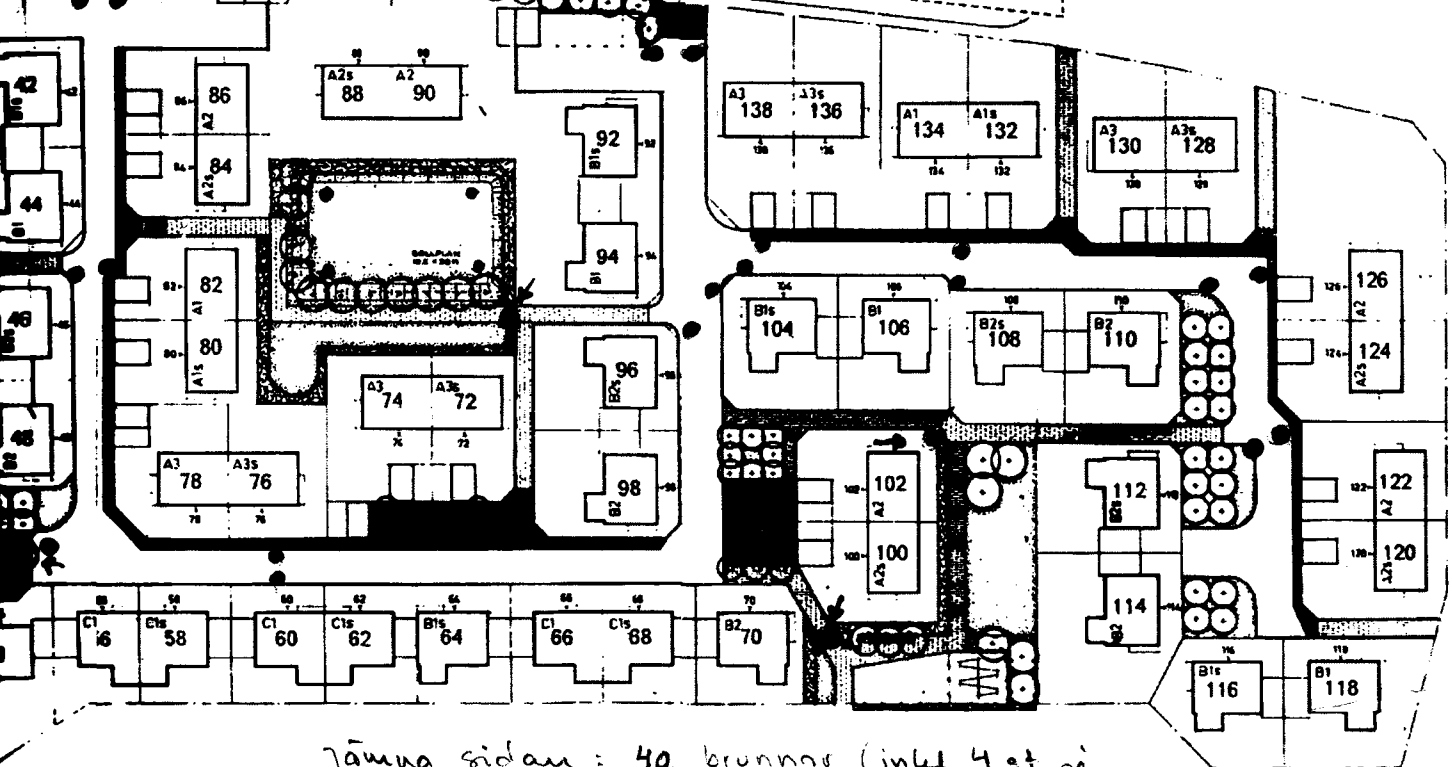

- TRÄD
- GRÄSYTOR
- BUSKAGEYTOR
- BTG. PLATTOR
- KLOSTERSTEN
- TRÄTRALL
- TRÄSARG
- KUBB
- SMÅGATSTEN
- STAKET
- SLÄNT

Hyresradhus inom streckade området

Dagvattenbrunnar på Blåstadsgränd

Jämna sidan : 40 brunnar (inkl 4 st på fotbollsplan)
 Udda sidan : 23 brunnar (inkl 4 st på fotbollsplan)